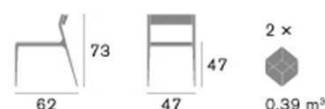

A. Le dimensioni indicate rappresentano il massimo ingombro dell'oggetto.

B. Il consumo di tessuto è valido per stoffa o ecopelle in tinta unita, rotoli di altezza 140 cm.

Dimensioni / Sizes (cm) ^A

 0,55 m ^B
 0,93 m²