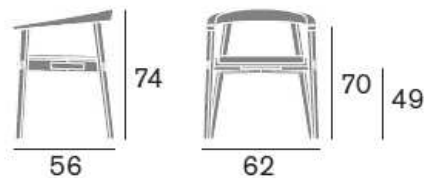

Dimensioni / Sizes (cm)^A

0,60 m^B

7,9 kg

0,32 m³
1 per box

Structure: frame in solid beech wood, plywood seat.

Finishing: Available in all dyes of Cizeta colour chart. On demand also special finishes or made as sample.

A. Le dimensioni indicate rappresentano il massimo ingombro dell'oggetto.

B. Il consumo di tessuto è valido per stoffa o ecopelle in tinta unita, rotoli di altezza 140 cm.

A. The sizes here indicated represent the maximum space occupied by the item.