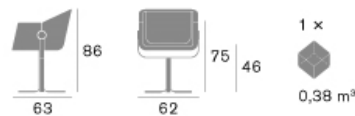

## ROK & ROLL 1680 PO B01G

Design: Karim Rashid

**Minimalismo Sensuale.** La sedia Rok & Roll abbraccia la filosofia del designer di "minimalismo sensuale". È priva di eccessivi ornamenti ed è invece definita dal suo movimento. La seduta è composta da due morbidi piani imbottiti collegati tra loro nel fulcro centrale, il quale consente di fluttuare, inclinarsi o ruotare, in funzione della base utilizzata, in un modo altamente ergonomico. Grazie alla pulizia della linea la poltroncina si inserisce in diversi contesti offrendo un'esperienza elevata ed originale.

### Dimensioni / Sizes (cm) <sup>A</sup>

**Sensual Minimalism.** The Rok & Roll chair embraces the philosophy of the designer of Sensual Minimalism. It is free of excessive embellishment and is instead defined by its movement. The seat is made of two soft upholstered planes that are connected at the central hub, allowing the chair to float, tilt or swivel, according to the base, in a highly ergonomic way. Thanks to the clean lines the armchair fits into the widest range of settings, giving an original, elevated experience.